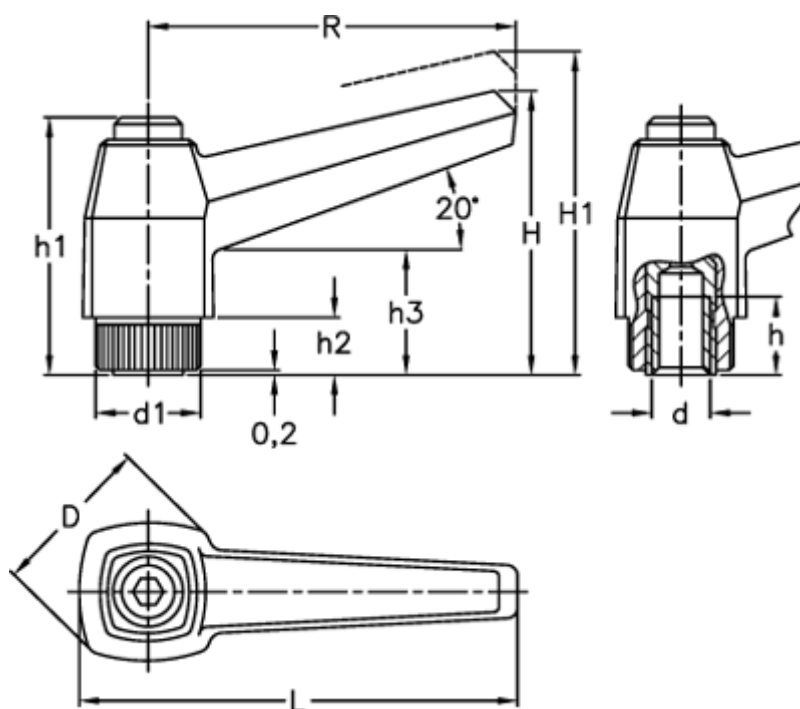

Varenummer: 2303042121
 Beskrivelse: E+G Indstilleligt spændegreb
 MR.80 A-M10, sort

Mål

Antal tænder = 24	h2 = 10
D = 28	h3 = 22
d1 = 19	L = 92
d 6H = M10	R = 80
h = 17	
H = 54	
h1 = 45	
H1 = 59.5	